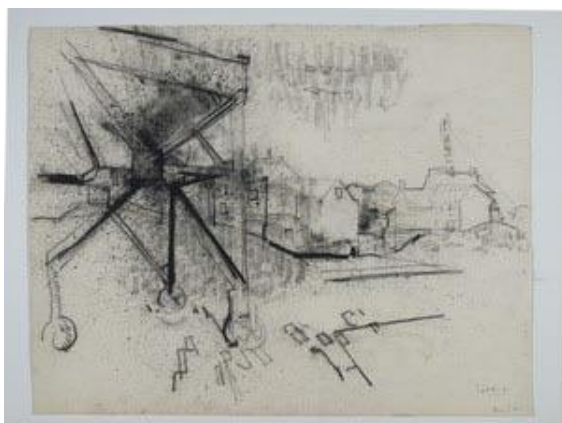

Dessin / Tekening

Vue de Furnes avec grue à l'avant-plan *, 1952

Origineel kunstwerk / Oeuvre originale

Houtskool op papier

Fusain sur papier

---

505 mm x 650 mm

LOC. RESERVE 2   EEMPL. C08   CR 1526 INV NR D 0395