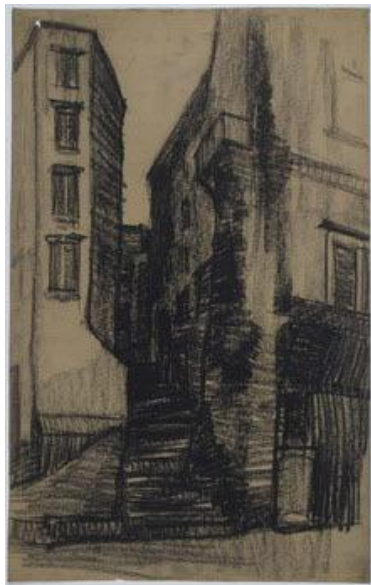

Werken in aanbidding / Oeuvres cessibles

Dessin / Tekening

Ruelle en escalier à Rome *, 1934

Origineel kunstwerk / Oeuvre originale

Houtskool op bisterpapier

Fusain sur papier bistre

---

600 mm x 380 mm

LOC. RESERVE 1   **EMPL. T01**   **CR 407**   **INV NR D 0115**

Dessin / Tekening

Ferme *, 1934 ca

Origineel kunstwerk / Oeuvre originale

Houtskool op papier

Fusain sur papier

---

378 mm x 567 mm

LOC. RESERVE 1   **EMPL. T10**   **CR 416**   **INV NR D 1204**

Dessin / Tekening

Bateaux de pêche à quai *, 1935 ca

Origineel kunstwerk / Oeuvre originale

Houtskool op papier

Fusain sur papier

---

500 mm x 400 mm

LOC. RESERVE 1   **EMPL. T01**   **CR 436**   **INV NR D 0132**